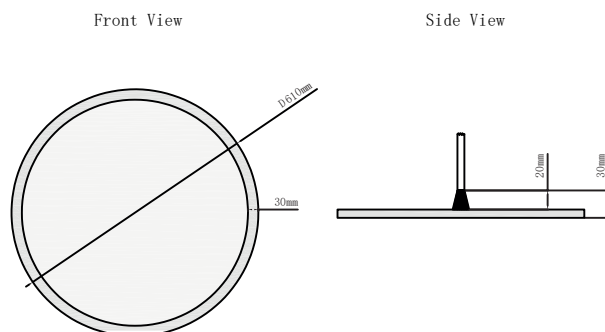

<b>PRO</b>	CRI ≥ 80	
IP20		L°
220-240V 50/60Hz		30000h L70

**DIMENSION DRAW**

<b>Model:</b>	SUN P60
<b>Format:</b>	Round
<b>Location:</b>	Interior
<b>Wattage:</b>	48W
<b>Materials:</b>	...
<b>Led Color:</b>	3000K / 4000K / 6500K
<b>Product Dimension:</b>	Φ610mm
<b>IP Code:</b>	20
<b>Fixation:</b>	Suspended
<b>CRI :</b>	80
<b>Lumen Output:</b>	4,751LM
<b>Frequency:</b>	50/60 Hz
<b>Beam Angle:</b>	L°